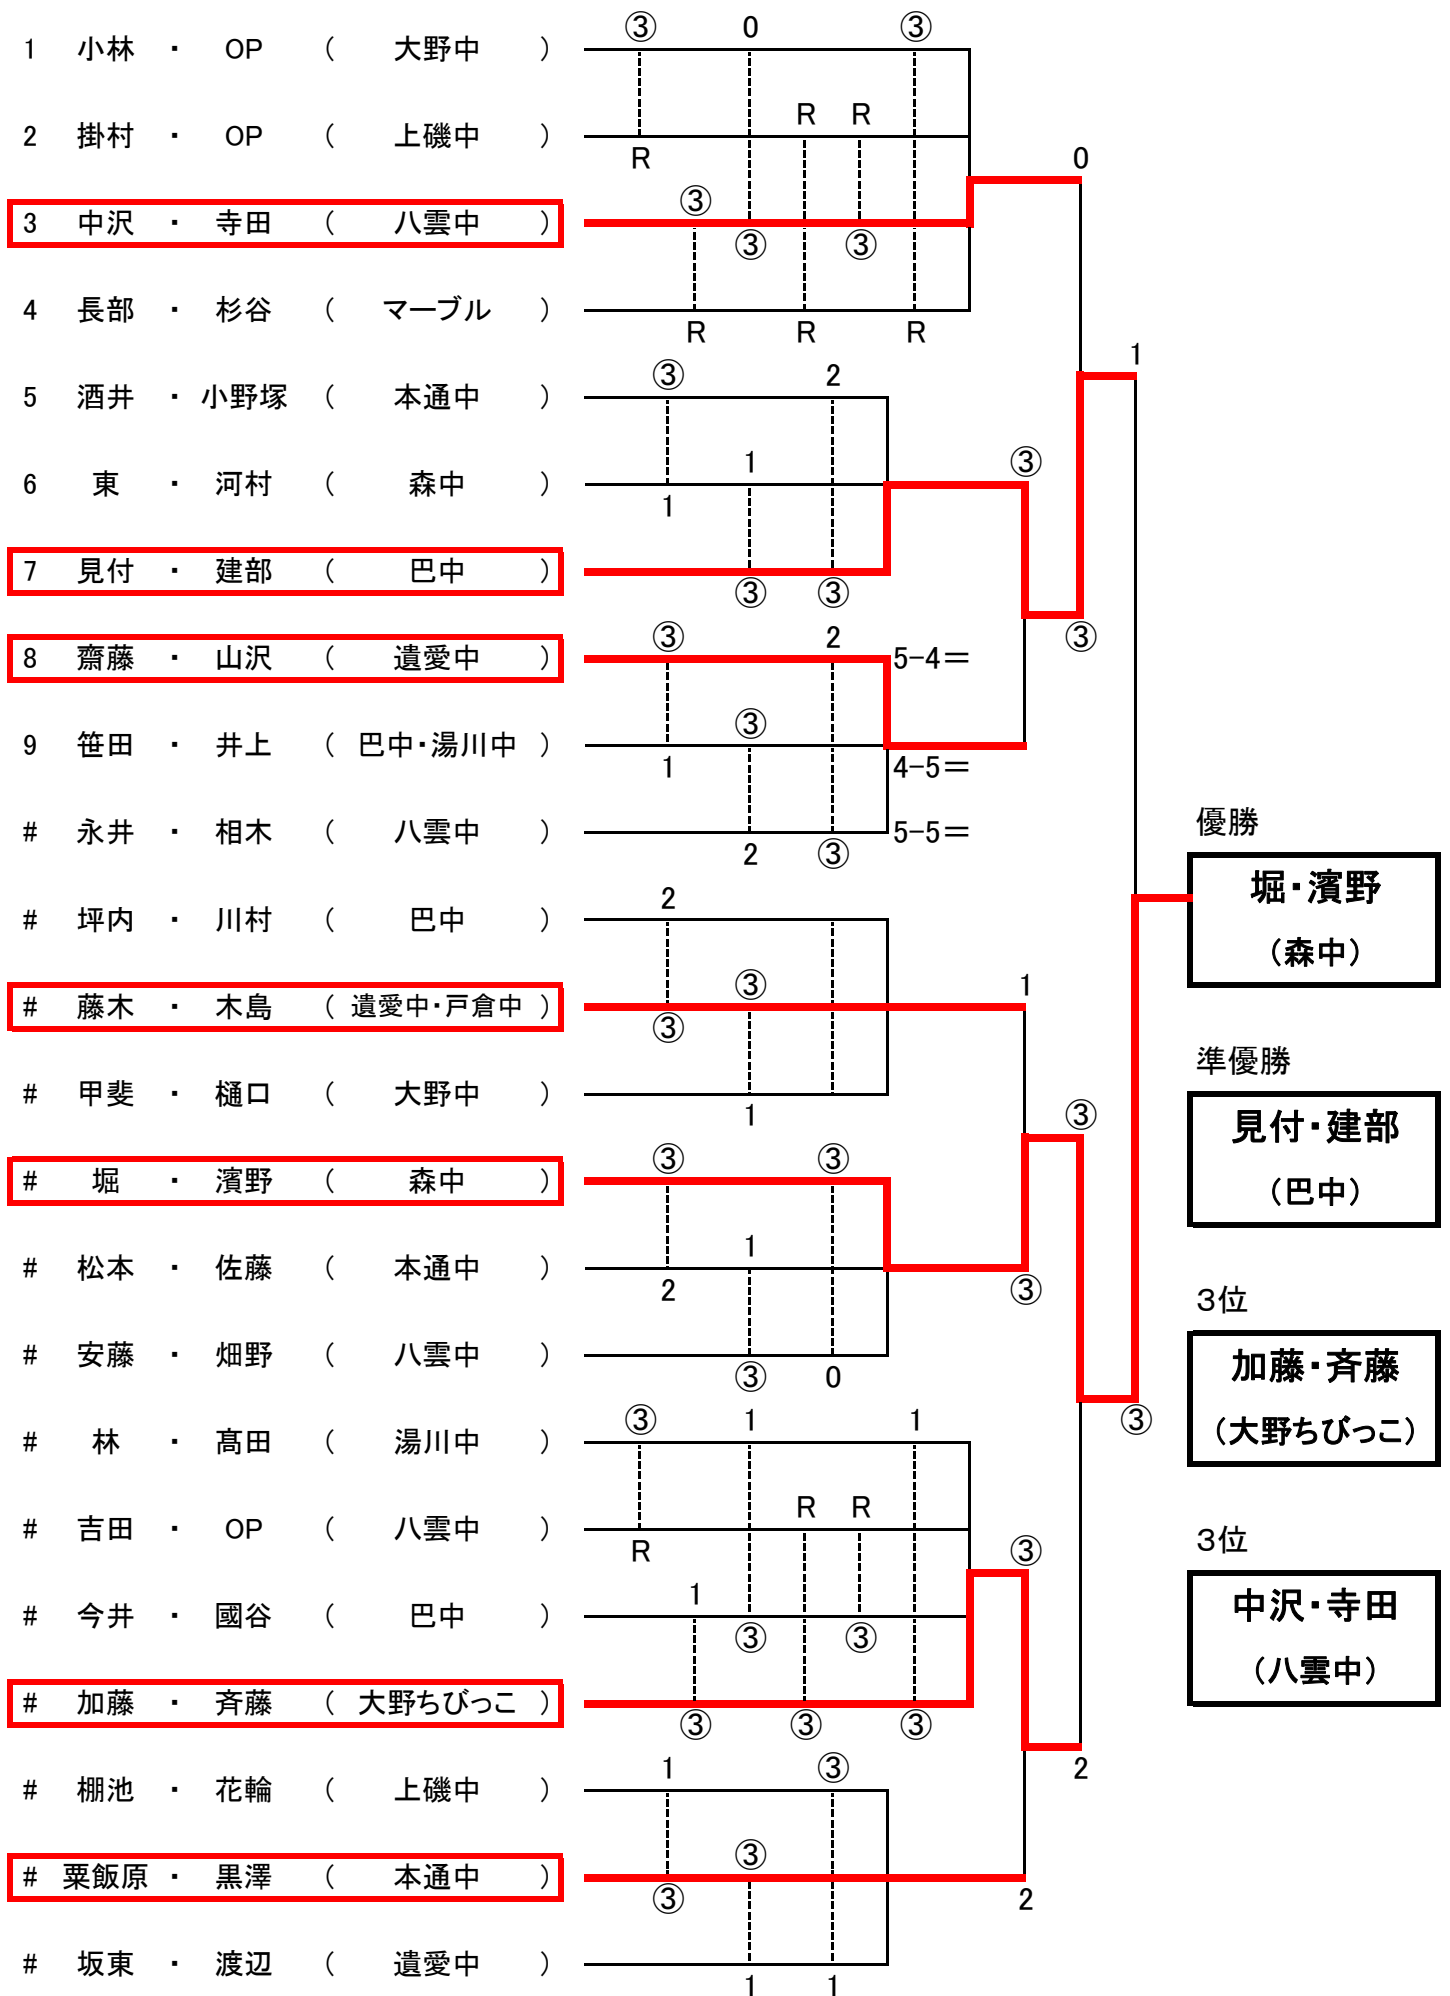

# A-男子小3～中1年

# B-女子小3~中1年

# C-中学2・3年 男子

2位まで表彰

番号	選手名	(所属)	1	2	3	4	5	勝敗	順位		
1	A 上田	(大野中)	1	③	3	③	③	3 - 0	1		
	B 新谷	(大野中)									
2	A 林	(大野中)						③	③	2 - 1	2
	B 森田	(港中)									
3	A 山下	(湯川中)								-	
	B 石井	(湯川中)									
4	A 佐々木	(大野中)	0	2			③	1 - 2	3		
	B 川口	(大野中)									
5	A 小栗	(本通中)	2	2		0		0 - 3	4		
	B 原	(本通中)									

優勝

久保・関 (本通中)
---------------